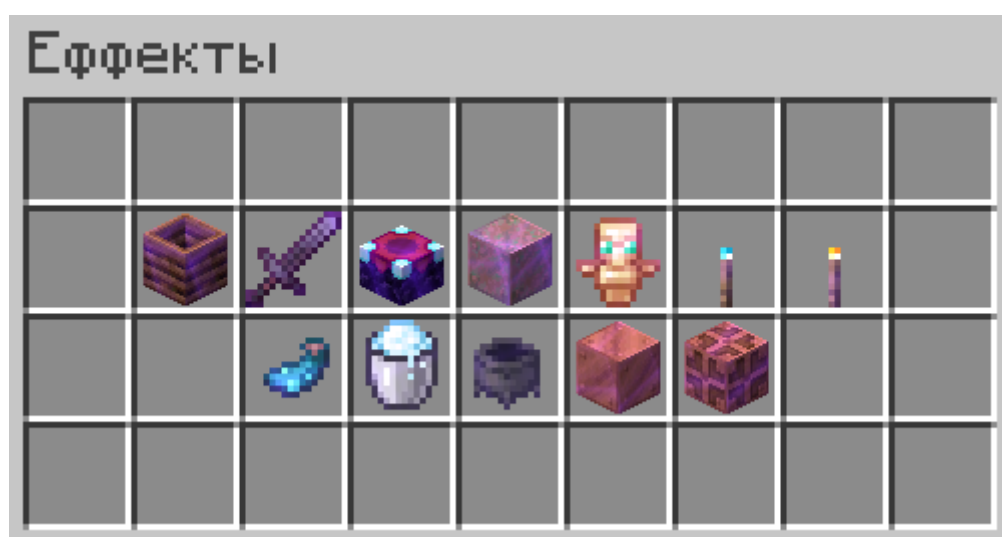

Эффекты на стрелы

Визуальные эффекты на стрелы — это услуга, доступная на нашем сервере за внутриигровую валюту. Она предоставляет возможность добавить частицы на стрелы.

Для приобретения этой услуги вам нужно создать тикет, выразить желание приобрести данную услугу и оплатить 1024 глубинносланцевой алмазной руды. После приобретения услуга останется в вашем распоряжении навсегда.

- `/gmgame_arrow_effect` - команда открытия меню

Эффекты активируются только на одном сервере. Чтобы включить их на всех трёх серверах, потребуется заново выбрать нужный эффект на каждом сервере.

Список доступных эффектов