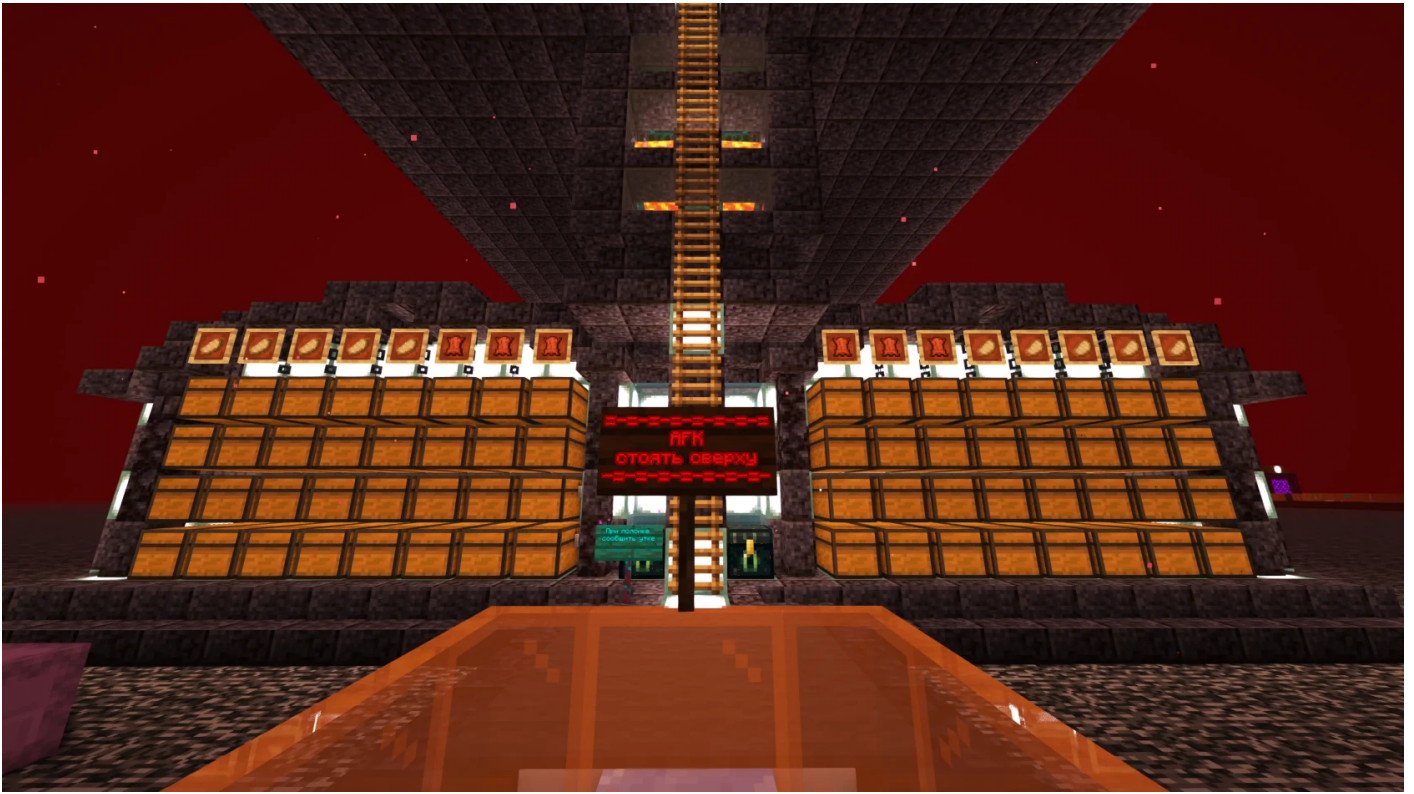

Ферма Еды и кожи

Ферма Еды и кожи расположена на оранжевой ветке фермерского мира и находится по координате 283 в нижнем мире на крыше

Перед тем как приступить к использованию фермы, обязательно ознакомьтесь с [общими правилами пользования фермами](#).

Найдите ферму по координатам.

Перед вами будет высокое здание. Пройдите прямо и поднимитесь на самый верх по лестнице.

Ожидайте на алмазном блоке. Потом спрыгните с башни на снег.

Заберите нужные вам ресурсы из сундуков снизу.